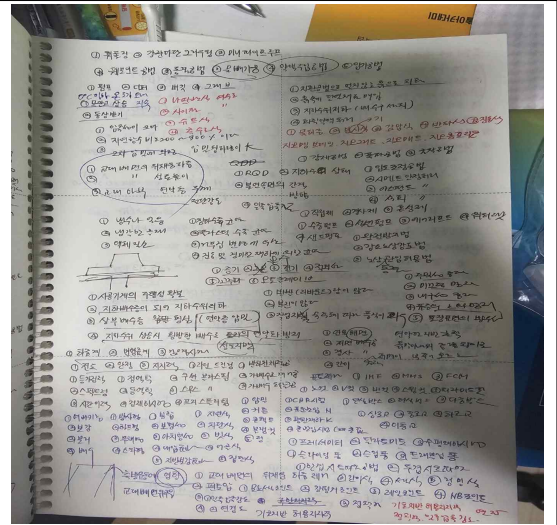

온라인 모의고사 목록

구분	모의고사명	응시기간	응시하기	동영상해설
토목기사(4주완성)	[2024] CBT 실경테스트 제11회 (2023년 제5회 과년도)	2023.12.06 ~ 2024.12.31	응시하기	-
토목기사(4주완성)	[2024] CBT 실경테스트 제10회 (2023년 제1회 과년도)	2023.12.06 ~ 2024.12.31	결과보기	-
토목기사(4주완성)	[2024] CBT 실경테스트 제9회 (2022년 제3회 과년도)	2023.12.05 ~ 2024.12.31	결과보기	-
토목기사(4주완성)	[2024] CBT 실경테스트 제8회 (2022년 제1회 과년도)	2023.12.05 ~ 2024.12.31	결과보기	-
토목기사(4주완성)	[2024] CBT 실경테스트 제7회 (2022년 제3회 과년도)	2023.12.05 ~ 2024.12.31	결과보기	-
토목기사(4주완성)	[2024] CBT 실경테스트 제6회 (2015년 제3회 과년도)	2023.12.05 ~ 2024.12.31	결과보기	-
토목기사(4주완성)	[2024] CBT 실경테스트 제5회 (2015년 제1회 과년도)	2023.12.05 ~ 2024.12.31	결과보기	-
토목기사(4주완성)	[2024] CBT 실경테스트 제4회 (2015년 제1회 과년도)	2023.12.05 ~ 2024.12.31	응시하기	-
토목기사(4주완성)	[2024] CBT 실경테스트 제12회 (2023년 제3회 과년도)	2023.12.05 ~ 2024.12.31	결과보기	-
토목기사(4주완성)	[2024] CBT 실경테스트 제3회 (2014년 제3회 과년도)	2023.10.20 ~ 2024.12.31	응시하기	-

시험명	구분	수험번호	응시종목	시험결과	일자리찾기	취업지원
2024년 정기 기사 3회	실기	12022 [redacted]	토목기사	합격	찾기	
"홍 [redacted] 님 토목기사[실기] 합격 을 진심으로 축하드립니다."						
2024년 정기 기사 3회	필기	12022 [redacted]	토목기사	합격	찾기	
"홍 [redacted] 님 토목기사[필기] 합격 을 진심으로 축하드립니다."						